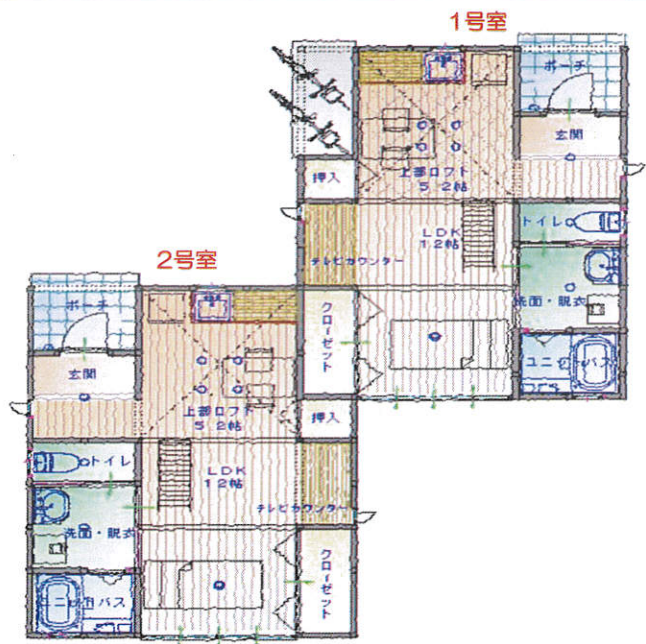

名称「COCO」(ココ)棟 「えびす」棟 計4戸

コンセプト

- 江の川からの心地のよい風。四季折々の山や緑の色の变化を楽しめる部屋。そこでくつろぎ リラックス する自分だけの自由な空間。ここでの暮らしはマイペースに自分探しをするのにちょうどいい。

場所

- 島根県邑智郡川本町大字川下 (有)才木建設 敷地内

ロケーション

- 三江線「石見川本駅」より徒歩で20分
- 三江線「因原駅」より徒歩で20分
- コンビニエンスストア 徒歩で20分

ご入居にあたって

- 初期費用 敷金2ヶ月分(¥80,000) + 1ヶ月の前家賃(¥40,000) + 火災保険加入費(¥11,930~)
合計 ¥131,930 火災保険加入費 ¥11,930の場合
- 家賃 ¥40,000 (駐車場代含む) / 1ヶ月
- 契約期間は基本1年間になります。その後は1年ごとの自動更新となります。退去希望時は2ヶ月前に申請してください。
- 専有部について
LDK12帖 ロフト5.3帖 バス・トイレ別 エアコン有
注：照明器具・IH等の設備はありません。
- 共用部について
 - ・共有スペースを清潔に保てる方
 - ・夜中に騒いでご近所に迷惑をかけない方